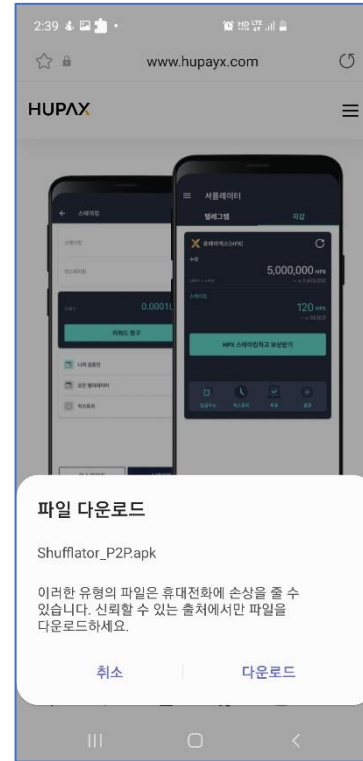

STEP 1. SHUFFLATOR(서플레이터) P2P 지갑 웹에서 다운받아 설치하기.

SHUFFLATOR(서플레이터) P2P 지갑 다운로드

- 스마트폰 웹 브라우저에서 www.hupayx.com에 접속합니다

- Download (P2P지갑)을 터치해 주세요.

*잠긴지갑 이용자분들은 아래의 Download(중앙지갑)을 설치하여 사용하셔야 합니다.

* 구글스토어를 이용한 설치는 11월 중순 이후에 가능합니다.

- Shufflator_P2P.apk를 다운로드 합니다.

- 다운로드받은 Shufflator_P2P.apk를 설치합니다.