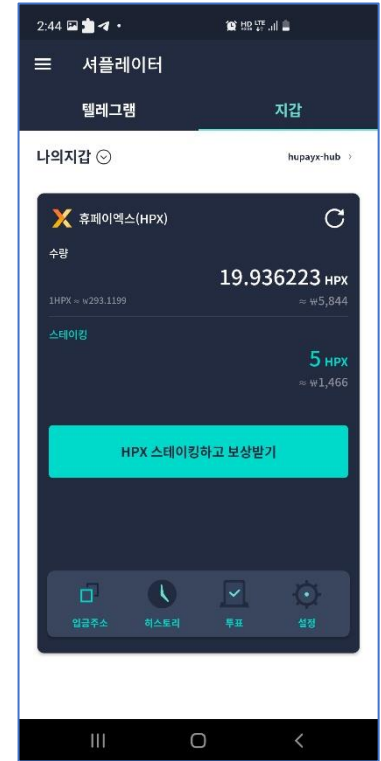

### 텔레그램 로그인 하기

- 서플레이터를 사용하기 위해서는 반드시 텔레그램 계정이 있어야 합니다.

- 전화번호를 입력해주세요

- 텔레그램 메시지 인증코드를 입력해 주세요

- 텔레그램 로그인 하면 지갑 탭이 생성되었습니다.

### 셔플지갑 연동하기

- 셔플지갑 복구 단어(니모닉)를 이용하여 셔플레이터와 연동합니다.

- 기존 지갑 복구를 선택해 주세요.

- 셔플 지갑에서 적어두었던 24개의 니모닉을 순서에 맞게 모두 넣어주세요.

ex) ball tiger red desk pin car...

## STEP 4. 셔플지갑에 이름 및 비밀번호 부여하기