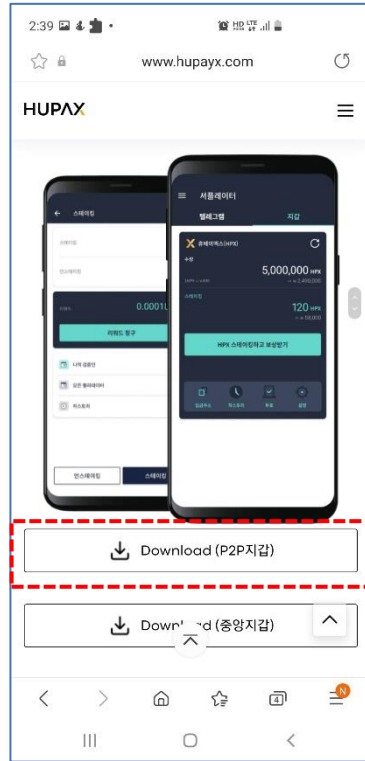

STEP 1. SHUFFLATOR(서플레이터) P2P 지갑 웹에서 다운받아 설치하기.

SHUFFLATOR(서플레이터) P2P 지갑 다운로드

- 스마트폰 웹 브라우저에서 www.hupayx.com에 접속합니다

- Download (P2P지갑)을 터치해 주세요.

*잠긴지갑 이용자분들은 아래의 Download(중앙지갑)을 설치하여 사용하셔야 합니다.

* 구글스토어를 이용한 설치는 11월 중순 이후에 가능합니다.

- Shufflator_P2P.apk를 다운로드 합니다.

- 다운로드받은 Shufflator_P2P.apk를 설치합니다.