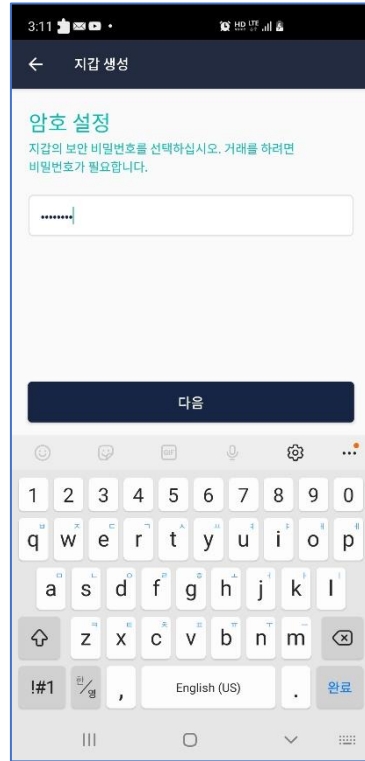

### 텔레그램 로그인 하기

- 서플레이터를 사용하기 위해서는 반드시 텔레그램 계정이 있어야 합니다.

- 전화번호를 입력해주세요

- 텔레그램 메시지 인증코드를 입력해 주세요

- 텔레그램 로그인 하면 지갑 탭이 생성되었습니다.

### 셔플지갑 연동하기

- 셔플지갑 복구 단어(니모닉)를 이용하여 셔플레이터와 연동합니다.

- 기존 지갑 복구를 선택해 주세요.

- 셔플 지갑에서 적어두었던 24개의 니모닉을 순서에 맞게 모두 넣어주세요.

ex) ball tiger red desk pin car...

## STEP 4. 셔플지갑에 이름 및 비밀번호 부여하기