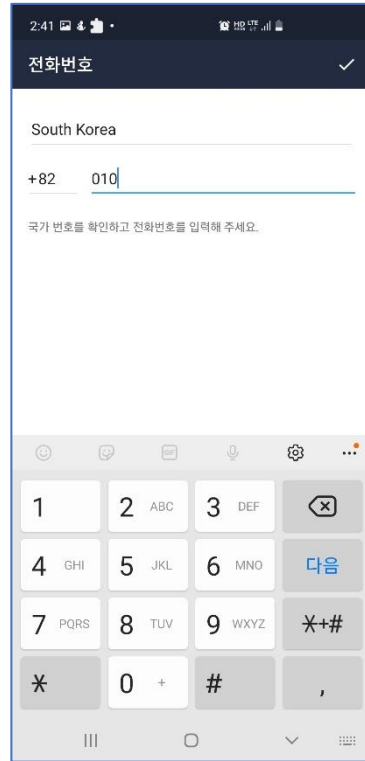

STEP 2. 텔레그램 로그인하기.

텔레그램 로그인 하기

- 서플레이터를 사용하기 위해서는 반드시 텔레그램 계정이 있어야 합니다.

- 전화번호를 입력해주세요

- 텔레그램 메시지 인증코드를 입력해 주세요

- 텔레그램 로그인 하면 지갑 탭이 생성되었습니다.