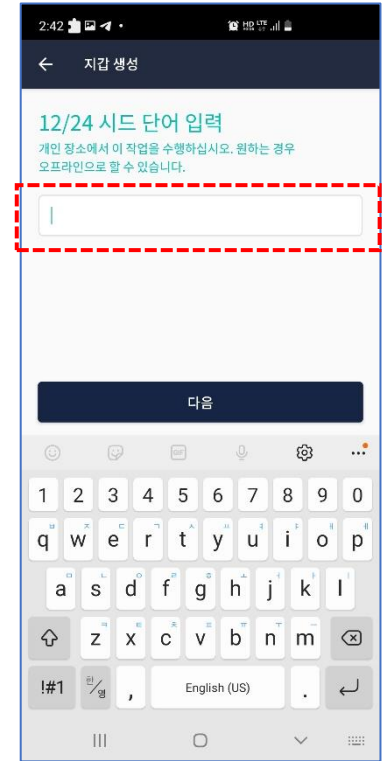

## STEP 2. 텔레그램 로그인하기.

### 텔레그램 로그인 하기

- 서플레이터를 사용하기 위해서는 반드시 텔레그램 계정이 있어야 합니다.

- 전화번호를 입력해주세요

- 텔레그램 메시지 인증코드를 입력해 주세요

- 텔레그램 로그인 하면 지갑 탭이 생성되었습니다.