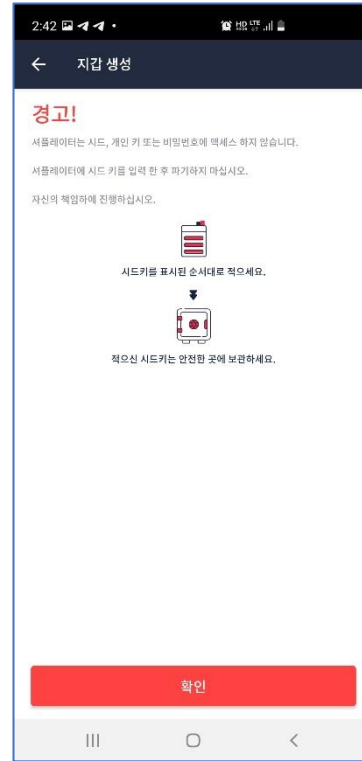

- Shufflator\_P2P.apk를 다운로드 합니다.

- 다운로드받은 Shufflator\_P2P.apk를 설치합니다.

## STEP 2. 텔레그램 로그인하기.

### 텔레그램 로그인 하기

- 서플레이터를 사용하기 위해서는 반드시 텔레그램 계정이 있어야 합니다.

- 전화번호를 입력해주세요

- 텔레그램 메시지 인증코드를 입력해 주세요

- 텔레그램 로그인 하면 지갑 탭이 생성되었습니다.