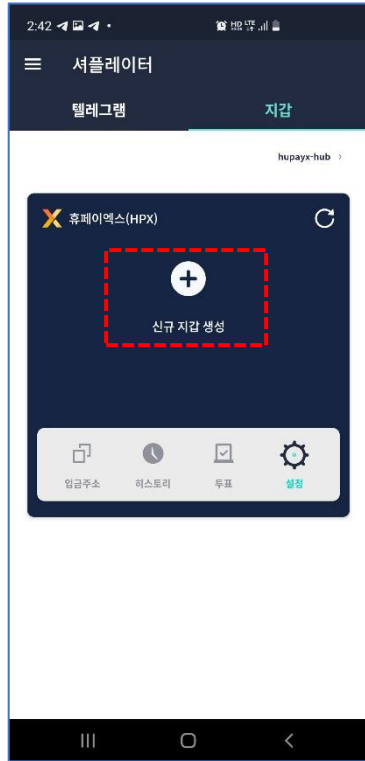

- Shufflator\_P2P.apk를 다운로드 합니다.

- 다운로드받은 Shufflator\_P2P.apk를 설치합니다.

## STEP 2. 텔레그램 로그인하기.

### 텔레그램 로그인 하기

- 서플레이터를 사용하기 위해서는 반드시 텔레그램 계정이 있어야 합니다.

- 전화번호를 입력해주세요

- 텔레그램 메시지 인증코드를 입력해 주세요

- 텔레그램 로그인 하면 지갑 탭이 생성되었습니다.