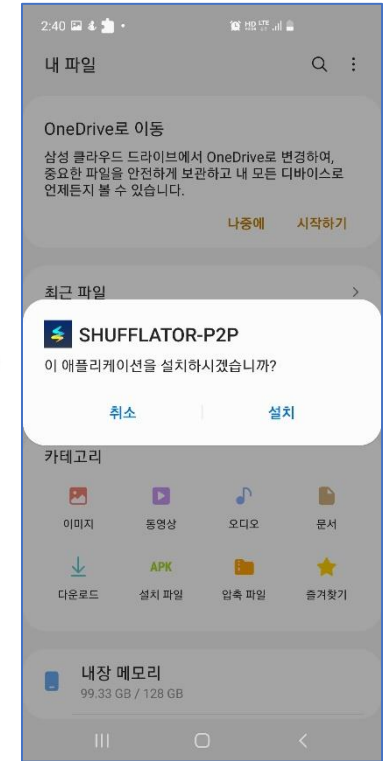

STEP 1. SHUFFLATOR(서플레이터) P2P 지갑 웹에서 다운받아 설치하기.

SHUFFLATOR(서플레이터) P2P 지갑 다운로드

- 스마트폰 웹 브라우저에서 www.hupayx.com에 접속합니다

- Download (P2P지갑)을 터치해 주세요.

*잠긴지갑 이용자분들은 아래의 Download(중앙지갑)을 설치하여 사용하셔야 합니다.

* 구글스토어를 이용한 설치는 11월 중순 이후에 가능합니다.

- Shufflator_P2P.apk를 다운로드 합니다.

- 다운로드받은 Shufflator_P2P.apk를 설치합니다.