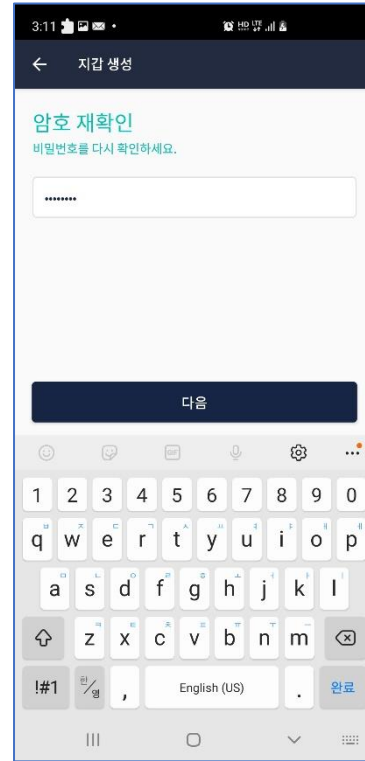

### 텔레그램 로그인 하기

- 서플레이터를 사용하기 위해서는 반드시 텔레그램 계정이 있어야 합니다.

- 전화번호를 입력해주세요

- 텔레그램 메시지 인증코드를 입력해 주세요

- 텔레그램 로그인 하면 지갑 탭이 생성되었습니다.

### 셔플지갑 연동하기

- 셔플지갑 복구 단어(니모닉)를 이용하여 셔플레이터와 연동합니다.

- 기존 지갑 복구를 선택해 주세요.

- 셔플 지갑에서 적어두었던 24개의 니모닉을 순서에 맞게 모두 넣어주세요.

ex) ball tiger red desk pin car...

## STEP 4. 셔플지갑에 이름 및 비밀번호 부여하기