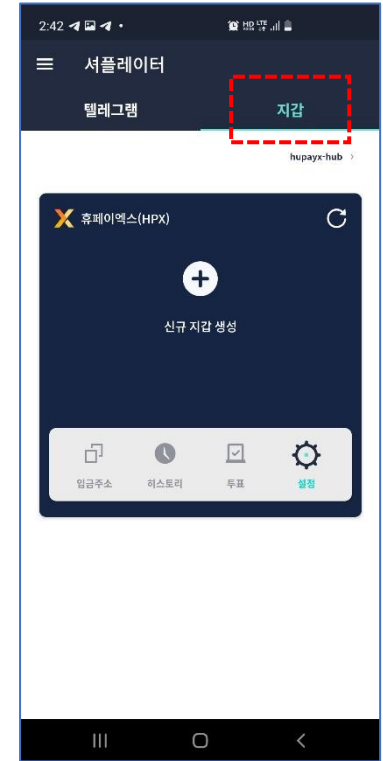

STEP 2. 텔레그램 로그인하기.

텔레그램 로그인 하기

- 서플레이터를 사용하기 위해서는 반드시 텔레그램 계정이 있어야 합니다.

- 전화번호를 입력해주세요

- 텔레그램 메시지 인증코드를 입력해 주세요

- 텔레그램 로그인 하면 지갑 탭이 생성되었습니다.